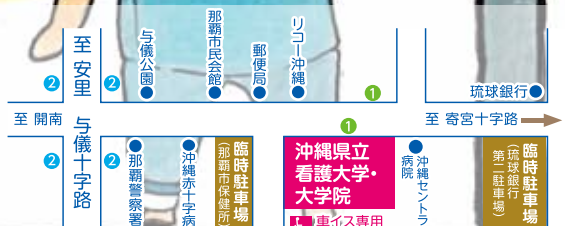

ステージ

- ・エイサー
- ・軽音ライブ etc...

飲食店

- ・カキ氷
- ・タピオカドリンク
- ・軽食 etc...

その他出店

- ・お化け屋敷
- ・お茶席(茶道サークル)
- (さらなる出店も計画中!!)

☆ゲスト出演☆

- 彩風エイサー
 - 琉球和太鼓
- 〜夢現〜

◎最寄りのバス停: ① 県立看護大学前 ② 与儀十字路

会場: 沖縄県立看護大学
主催: 第21回看大祭実行委員会

※駐車場はご用意しておりますが、数に限りがありますのでなるべく公共交通機関をご利用ください。